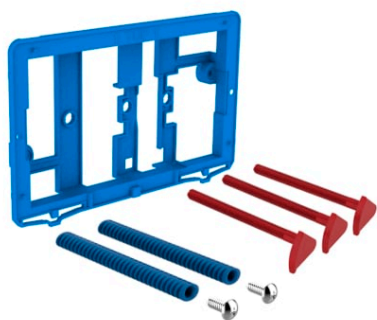

IN-WALL

Kit de adaptare pentru plăcuele 3 si 5

PRE (FĂRĂ TVA) (FĂRĂ TVA)

59,00 LEI

CARACTERISTICI

COMPATIBIL CU

Clapeta actionare din otel
inoxidabil

890197104

Clapeta dubla actionare
cromata din otel inoxidabil

890197004

In-Wall

Sisteme care combină eficiența și tehnologia, transformându-le în soluții care au grijă ca designul să se adapteze perfect la spațiul respectiv. Inovarea și avangardismul își unesc forțele pentru a garanta cele mai bune caracteristici, în care comoditatea, economic și stilul pot fi întâlnite în fiecare detaliu.